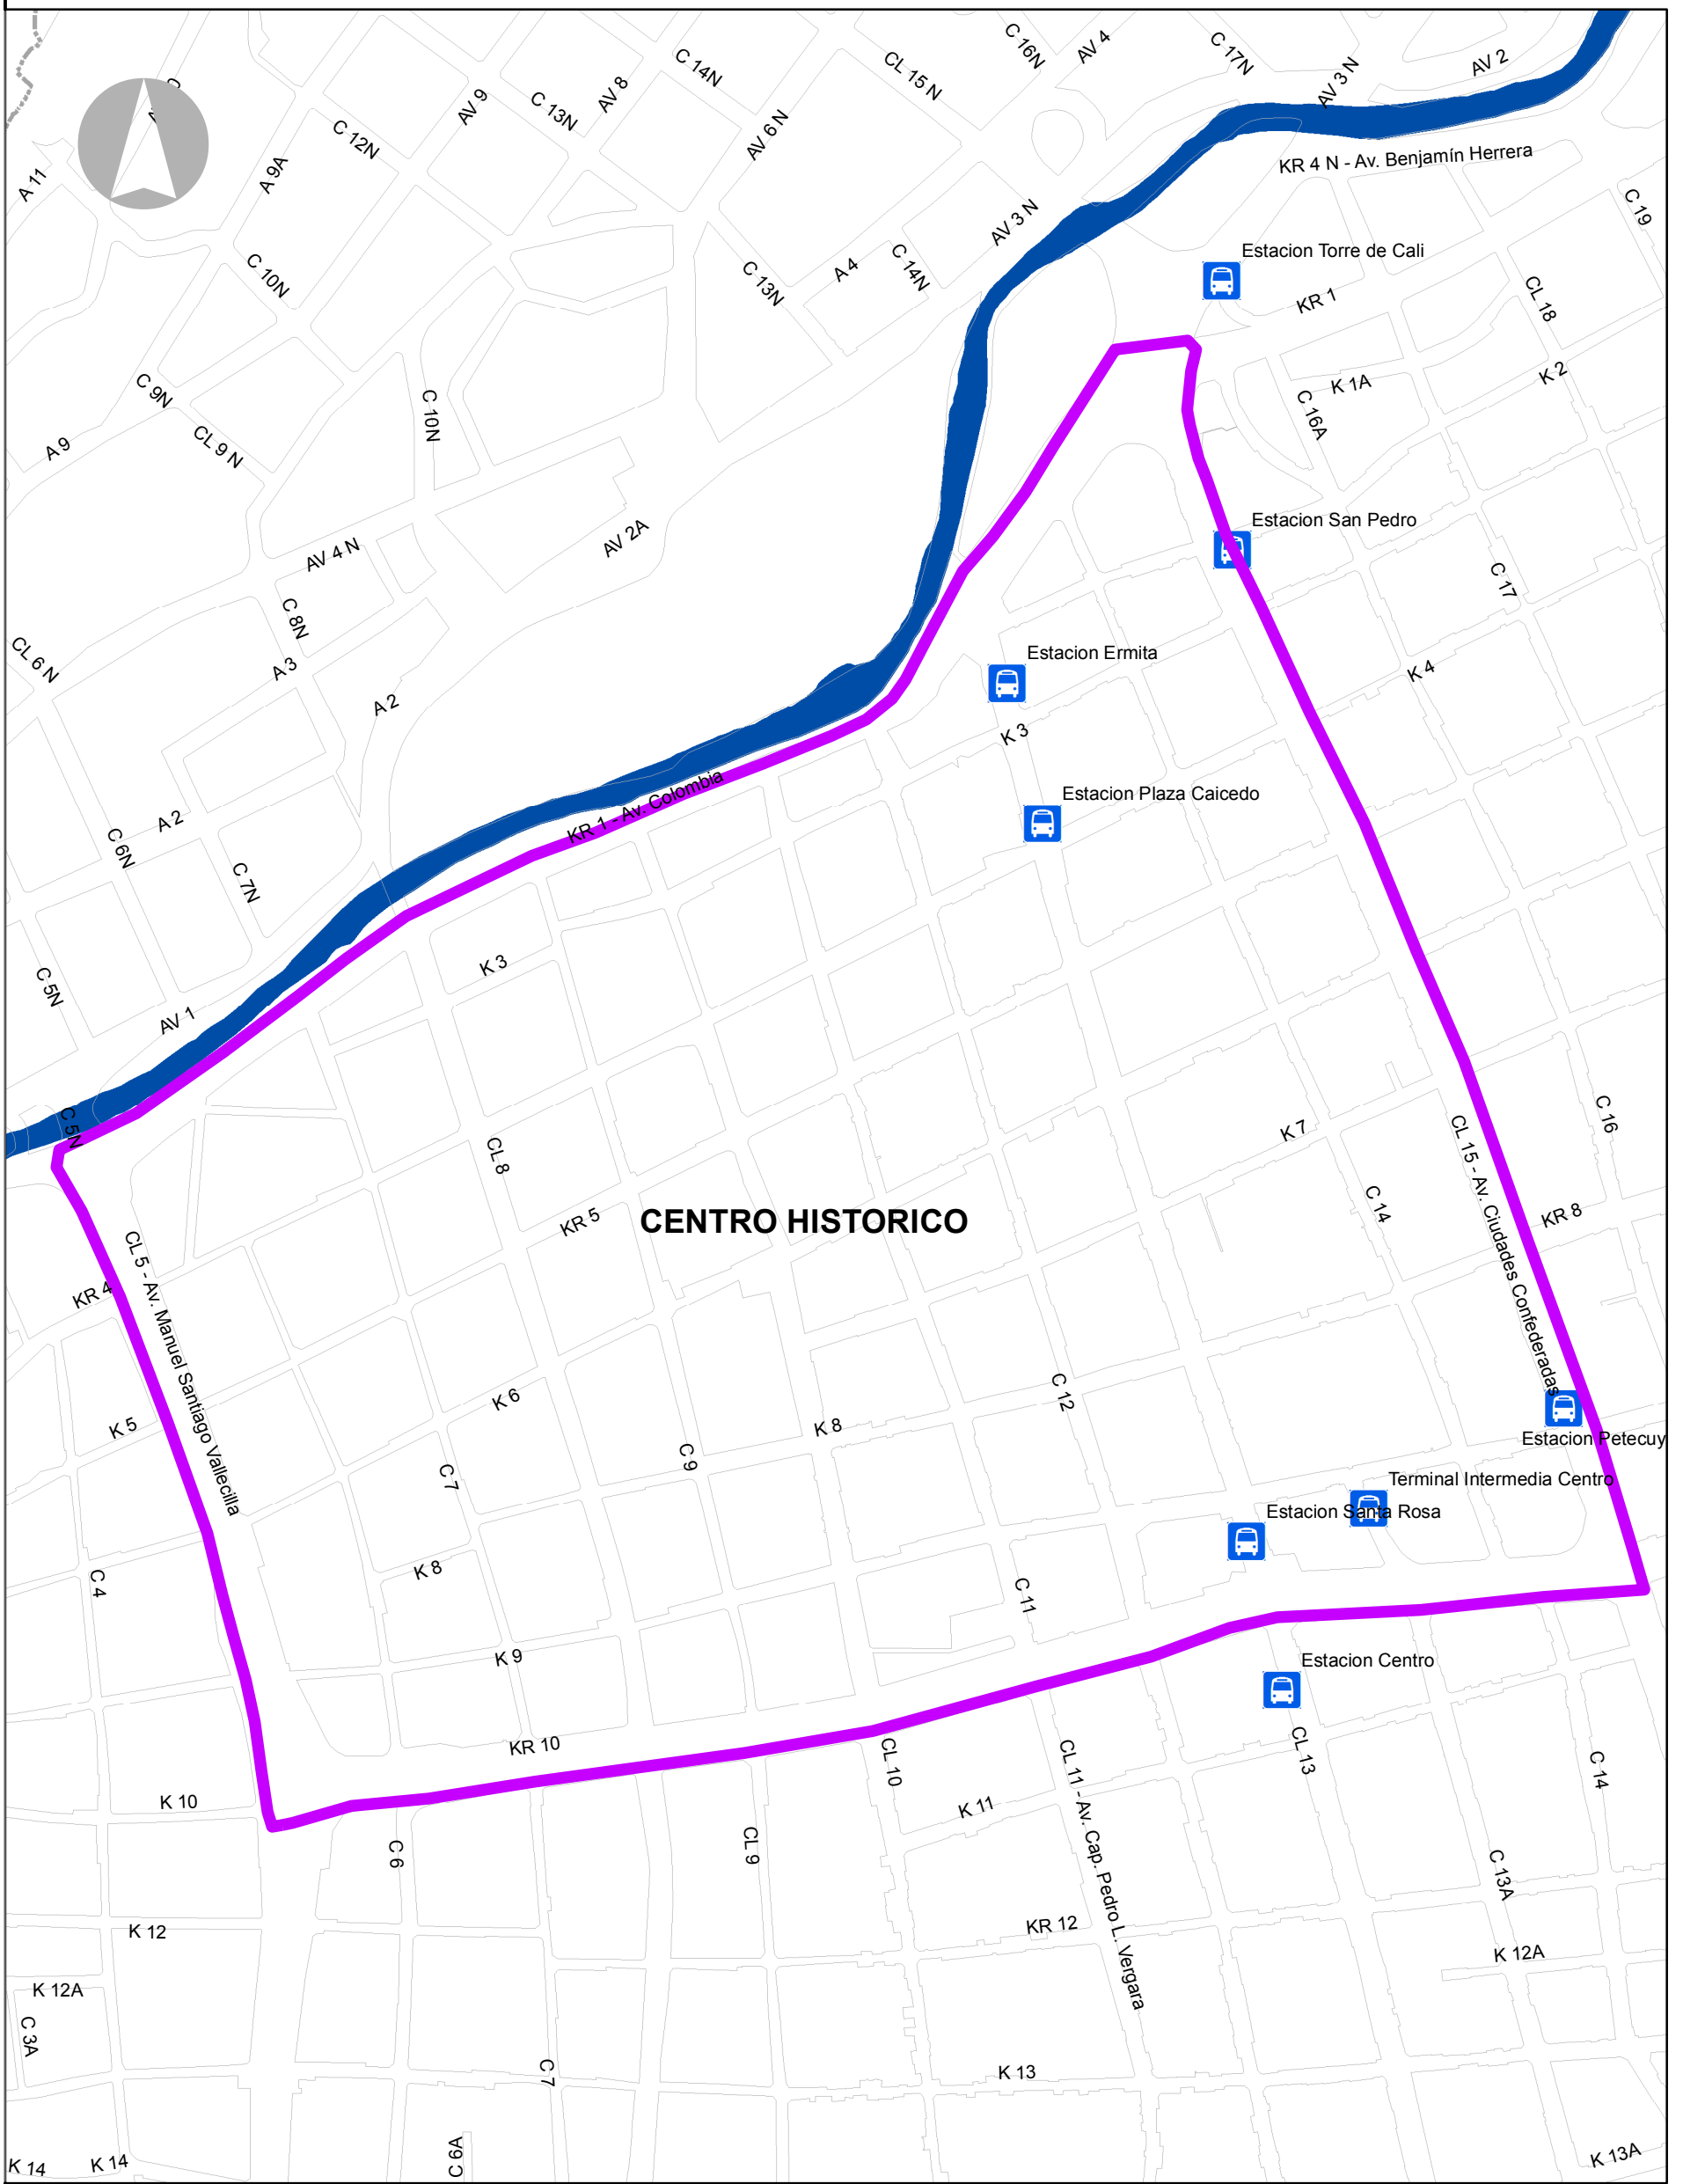

LOCALIZACIÓN Y DELIMITACIÓN DEL CENTRO HISTÓRICO DE CALI

1.059.912

1.059.912

<p>LEYENDA</p> <ul style="list-style-type: none">  Delimitación del Centro Histórico  Manzanas  Ríos  Estaciones SITM-MIO 	<p>DEPARTAMENTO ADMINISTRATIVO DE PLANEACION MUNICIPAL</p> <hr/> <p>PLAN INTEGRAL DE MOVILIDAD URBANA DE CALI - PIMU</p>	<p>CONTENIDO: Localización y Delimitación Centro Histórico de Cali</p> <p>FUENTES: D.A.P.M.</p>	<p>ESCALA: 1:5.000</p> <p>FECHA: Julio - 2017</p> <p>NÚMERO PLANO: PL 76 - F1</p> <div style="display: flex; justify-content: space-around; align-items: center;">   </div> <p style="font-size: small; text-align: center;">ALCALDÍA DE SANTIAGO DE CALI DEPARTAMENTO ADMINISTRATIVO DE PLANEACION</p> <p style="font-size: x-small; text-align: center;">SOSTENIBILIDAD · SEGURIDAD · ACCESIBILIDAD</p>
--	--	---	--